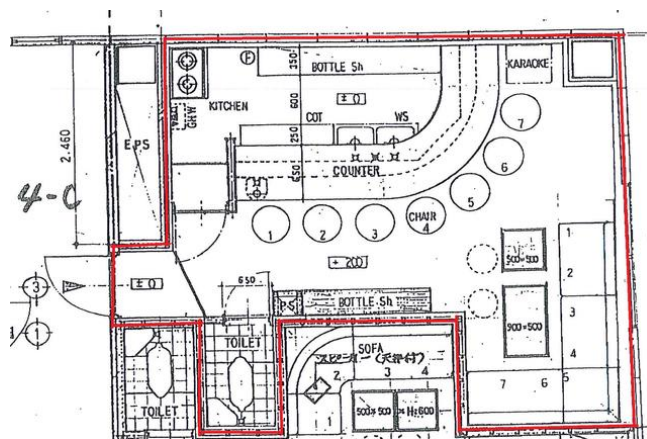

貸店舗(一部)

勾当台公園

仙台市青葉区国分町2丁目

専有面積
23.14㎡

築年月
1992年01月

引渡し
即時

チェックポイント!

飲食店可 トイレ 都市ガス エアコン エレベーター

物件種目	貸店舗(一部)
最寄駅	勾当台公園
賃料	11.88万円
貸借条件	礼金なし 敷金5ヶ月 保証金なし

物件所在地	宮城県仙台市青葉区国分町2丁目 8-12		
交通	仙台市営地下鉄南北線 勾当台公園 徒歩8分		
建物	建物名	国分町Kビル 403	
	構造・規模	SRC 6階建 地下2階 4階部分	
間取内訳	使用部分積	23.14㎡	間取タイプ
	間取内訳		
築年月	1992年01月	契約期間	2年
管理費等	21,600円/月		
土地面積		用途地域	
駐車場	なし		
現況	空	引渡日	即時
接道状況(角地・間口)			
設備	トイレ 都市ガス エアコン エレベーター		
備考	更新料:なし 利用駅1:仙台市地下鉄東西線 青葉通一番町 徒歩11分 利用駅2:仙台市営地下鉄南北線 広瀬通 徒歩12分		