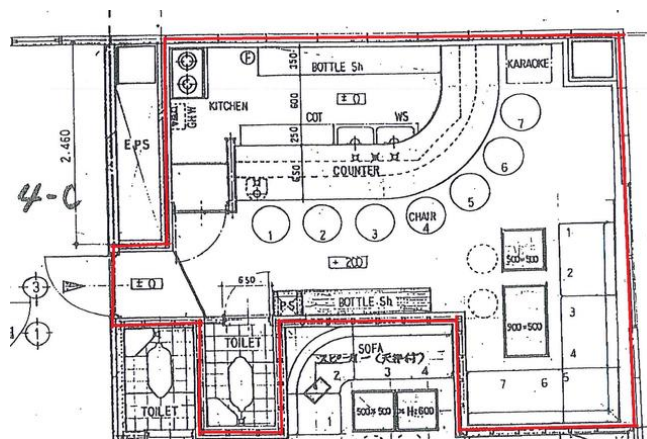

貸店舗(一部)

勾当台公園

仙台市青葉区国分町2丁目

専有面積
23.14㎡

築年月
1992年01月

引渡し
即時

チェックポイント!

飲食店可 トイレ 都市ガス エアコン エレベーター

物件種目	貸店舗(一部)
最寄駅	勾当台公園
賃料	11.88万円
貸借条件	礼金なし 敷金5ヶ月 保証金なし

物件所在地	宮城県仙台市青葉区国分町2丁目 8-12		
交通	仙台市営地下鉄南北線 勾当台公園 徒歩8分		
建物	建物名	国分町Kビル 403	
	構造・規模	SRC 6階建 地下2階 4階部分	
間取内訳	使用部分積	23.14㎡	間取タイプ
	間取内訳		
築年月	1992年01月	契約期間	2年
管理費等	21,600円/月		
土地面積		用途地域	
駐車場	なし		
現況	空	引渡日	即時
接道状況(角地・間口)			
設備	トイレ 都市ガス エアコン エレベーター		
備考	更新料:なし 利用駅1:仙台市地下鉄東西線 青葉一番町 徒歩11分 利用駅2:仙台市営地下鉄南北線 広瀬通 徒歩12分		