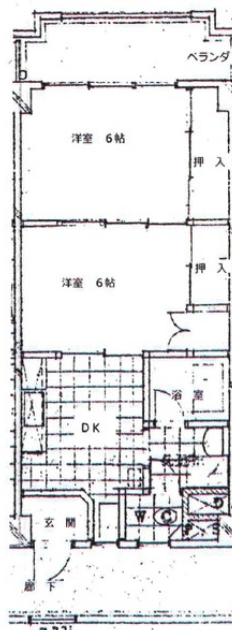

貸マンション

勾当台公園駅

第一春山ビル 402

間取り
2DK

専有面積
40.50㎡

築年月
1975年01月

チェックポイント！

B・T別室,洗面台,3口以上コンロ,収納スペース,室内洗濯機置場,エアコン,エレベーター

物件種目	貸マンション
最寄駅	勾当台公園
間取タイプ	2DK
賃貸条件	賃料 75,000円
	礼金1ヶ月 敷金1.5ヶ月 保証金なし

物件所在地	宮城県仙台市青葉区春日町 10-23		
交通	仙台市営地下鉄南北線 勾当台公園 徒歩12分		
建物	建物名	第一春山ビル 402	
	構造・規模	R C 5階建/4階部分	
	使用部分積	40.50㎡	
	間取内訳	洋6・6	
築年月	1975年01月	契約期間	2年
管理費等	なし		
駐車場	有 21,000円/月		
現況	空家	入居日	相談
設備	B・T別室,洗面台,3口以上コンロ,収納スペース,室内洗濯機置場,エアコン,エレベーター		
保険等	要		
備考			