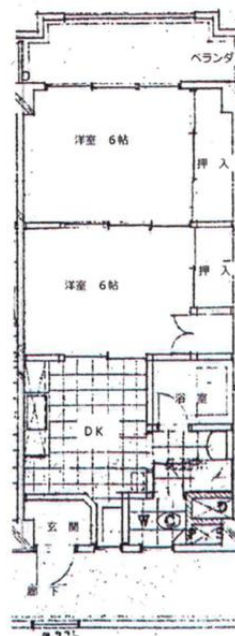

貸マンション

勾当台公園駅

第一春山ビル 502

間取り
2DK

専有面積
40.50㎡

築年月
1975年01月

チェックポイント！

B・T別室,洗面台,3口以上コンロ,収納スペース,室内洗濯機置場,エアコン,エレベーター

物件種目	貸マンション
最寄駅	勾当台公園
間取タイプ	2DK
賃貸条件	賃料 75,000円
	礼金1ヶ月 敷金1.5ヶ月 保証金なし

物件所在地	宮城県仙台市青葉区春日町 10-23		
交通	仙台市営地下鉄南北線 勾当台公園 徒歩12分		
建物	建物名	第一春山ビル 502	
	構造・規模	R C 5階建/5階部分	
	使用部分積	40.50㎡	
	間取内訳	洋6・6	
築年月	1975年01月	契約期間	2年
管理費等	なし		
駐車場	有 21,000円/月		
現況	空家	入居日	相談
設備	B・T別室,洗面台,3口以上コンロ,収納スペース,室内洗濯機置場,エアコン,エレベーター		
保険等	要		
備考			