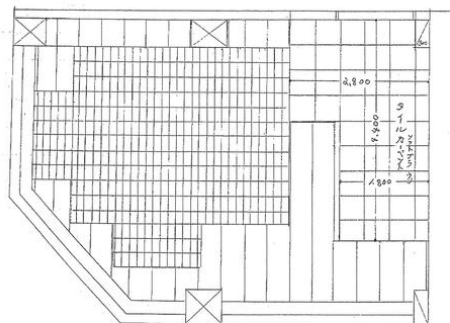

貸店舗・事務所(一部)

勾当台公園駅

仙台市青葉区春日町

専有面積
40.92㎡

築年月
1975年01月

引渡し
2018年9月1日

チェックポイント！

主要採光面：北東向き,角部屋,エアコン

物件種目	貸店舗・事務所(一部)
最寄駅	勾当台公園
賃料	7.50万円
貸借条件	礼金なし 敷金6ヶ月 保証金なし

物件所在地	宮城県仙台市青葉区春日町 10			
交通	仙台市営地下鉄南北線 勾当台公園 徒歩12分			
建物	建物名	第一春山ビル H号室		
	構造・規模	RC 5階建/2階部分		
	使用部分積	40.92㎡	間取タイプ	ワンルーム
	間取内訳			
築年月	1975年01月	契約期間	2年	
管理費等	共益費10,000円/月			
土地面積		用途地域		
駐車場	有 19,000円/月			
現況	居住中	引渡し日	2018年9月1日	
接道状況(角地・間口)				
設備	エアコン			
備考	流し台が室外でございます。 更新料：1.00万円 利用駅1：仙台市営地下鉄南北線 勾当台公園 徒歩12分 利用駅2：仙台市営地下鉄南北線 北四番丁 徒歩13分			