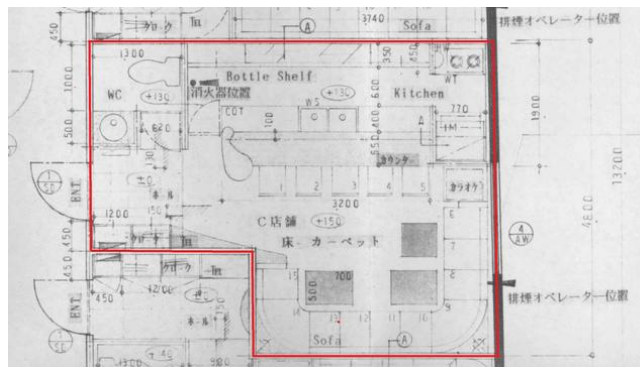

貸店舗(一部)

勾当台公園

仙台市青葉区国分町2丁目

専有面積
25.18㎡

築年月
1992年01月

引渡し
即時

チェックポイント!

飲食店可,トイレ,都市ガス,エアコン,エレベーター

物件種目	貸店舗(一部)
最寄駅	勾当台公園
賃料	11.88万円
貸借条件	礼金なし 敷金5ヶ月 保証金なし

物件所在地	宮城県仙台市青葉区国分町2丁目 8-12		
交通	仙台市営地下鉄南北線 勾当台公園 徒歩8分		
建物	建物名	国分町Kビル 303	
	構造・規模	S R C 6階建 地下2階/3階部分	
間取内訳	使用部分面積	25.18㎡	間取タイプ
	間取内訳		
築年月	1992年01月	契約期間	2年
管理費等	21,600円/月		
土地面積		用途地域	
駐車場	なし		
現況	空	引渡し日	即時
接道状況(角地・間口)			
設備	トイレ,都市ガス,エアコン,エレベーター		
備考	更新料:なし 利用駅1:仙台市地下鉄東西線 青葉一番町 徒歩11分 利用駅2:仙台市営地下鉄南北線 広瀬通 徒歩12分		